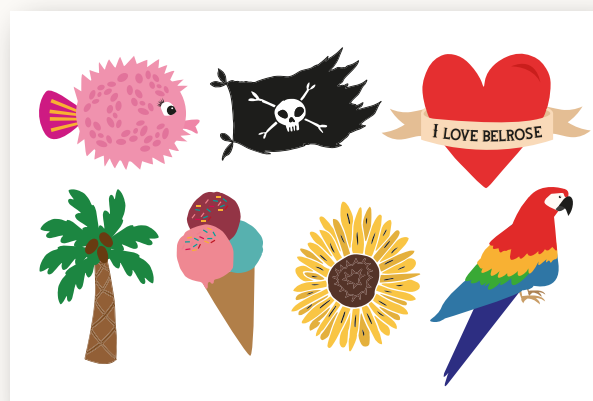

· Personnalisation du texte dans la banderole du cœur et/ou intégration de votre logo.